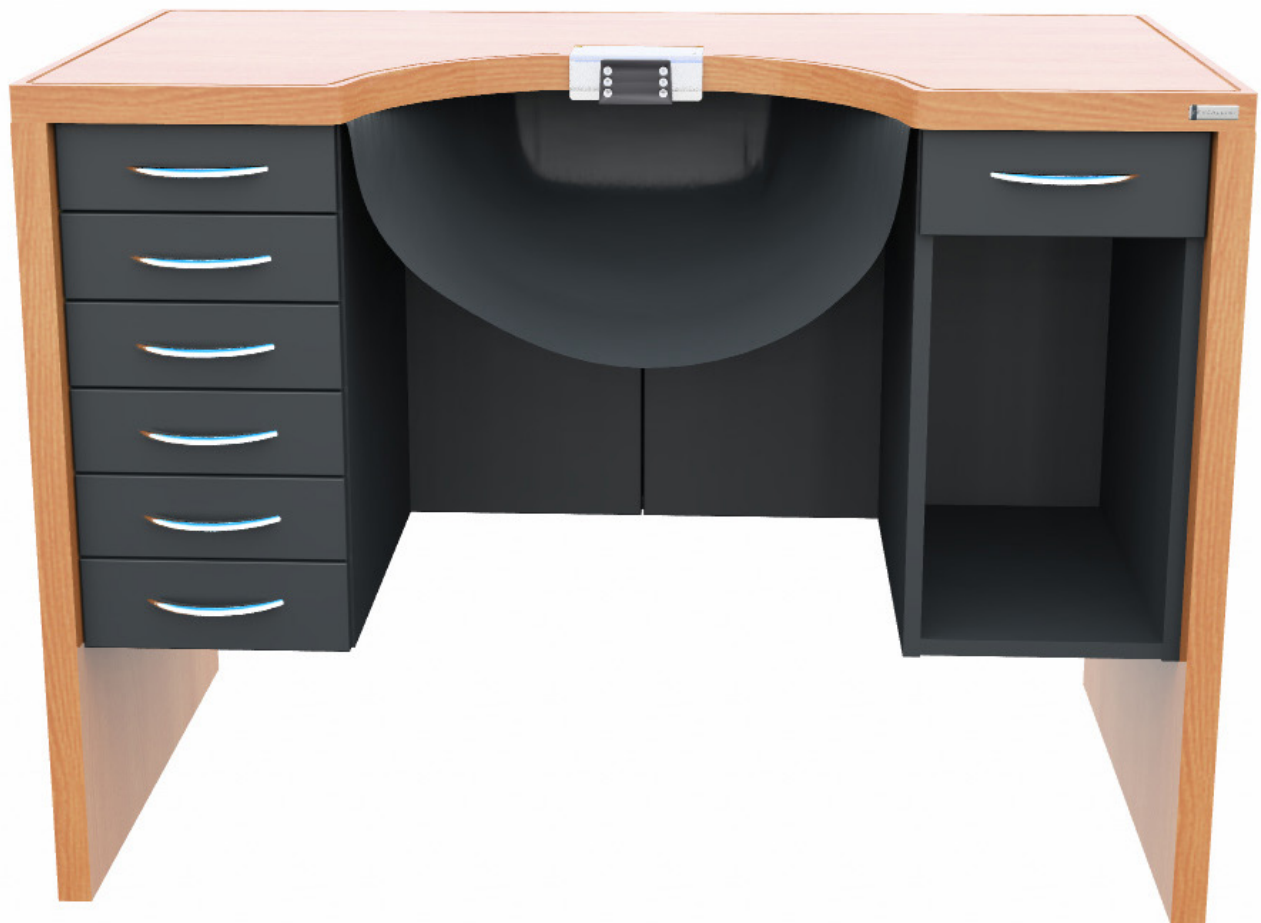

MODULAR IV

Version Goldschmiedetisch

Die sehr stabilen Tischgestelle aus der **MODULAR IV** Serie sind Allround-Talente, die sich auf das Wesentliche konzentrieren.

Mit zwei Standseiten aus massiven Hartholz verfügt dieser Tisch ohne Höhenverstellung über eine geschlossene Seitenansicht und ist in zwei verschiedenen Tischgrößen erhältlich.

Mit einer separaten Containerlinie sowie der optionalen Ausstattung von speziell konfigurierten Mittelfächern bietet MODULAR IV optimale Voraussetzungen für effektives Arbeiten.

Breite	1.100 - 1.450 mm
Tiefe	690 - 800 mm
Höhe	900 - 1.050 mm

- ohne Höhenverstellung
- Tischgestell und -platte aus Massivholz
- optional mit ansteckbaren 3D-Armauflagen
- Container frei wählbar
- mit oder ohne Doppelrückwand
- intelligente Optionen zur Technikaufnahme
- Multifunktionales Mittelsegment mit Schublade oder Brettfell