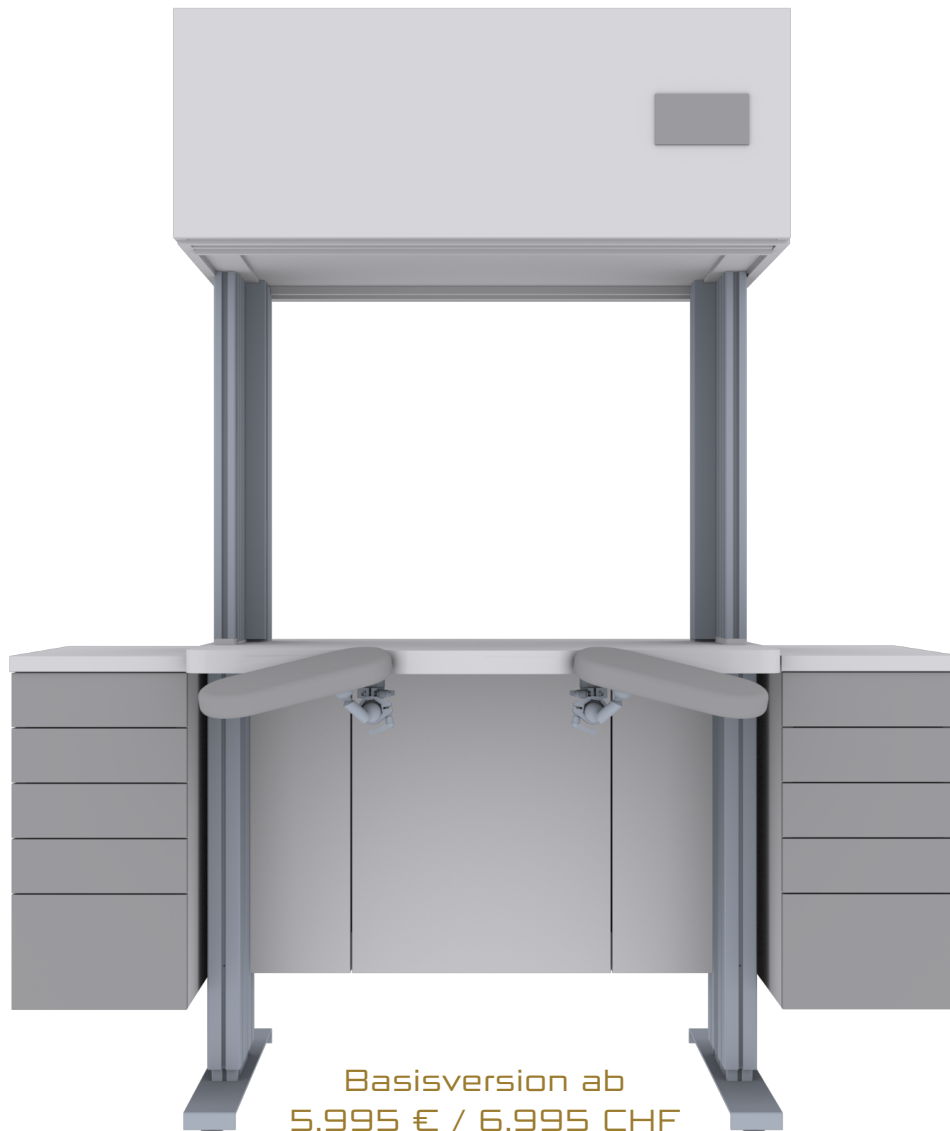

MODULAR III

Version Uhrmachertisch mit Reinraumaufsatz

Basisversion ab
5.995 € / 6.995 CHF

Weiterentwicklung unseres Modells MODULAR III – als perfekte Arbeitsstation mit integriertem Reinraumaufsatz. Sehr Montagefreundlich durch geringe Abmessungen und mit vielen durchdachten Detaillösungen!

Breite	1.050 mm
Tiefe	730 mm
Höhe	850 / 1930 mm

- Elektrische Höhenverstellung 400 mm
- 5D Armauflagen mit verstellbarem Kugelgelenk
- Farbtöne in verschiedenen Dekoren
- mit neukonzipiertem Reinraumaufsatz
- Hauptfilter: EPA 11 - HEPA 14
- Container frei wählbar
- Arbeitsplatte HPL, Corian oder Massivholz
- mit Doppelrückwand
- integrierte Beleuchtung